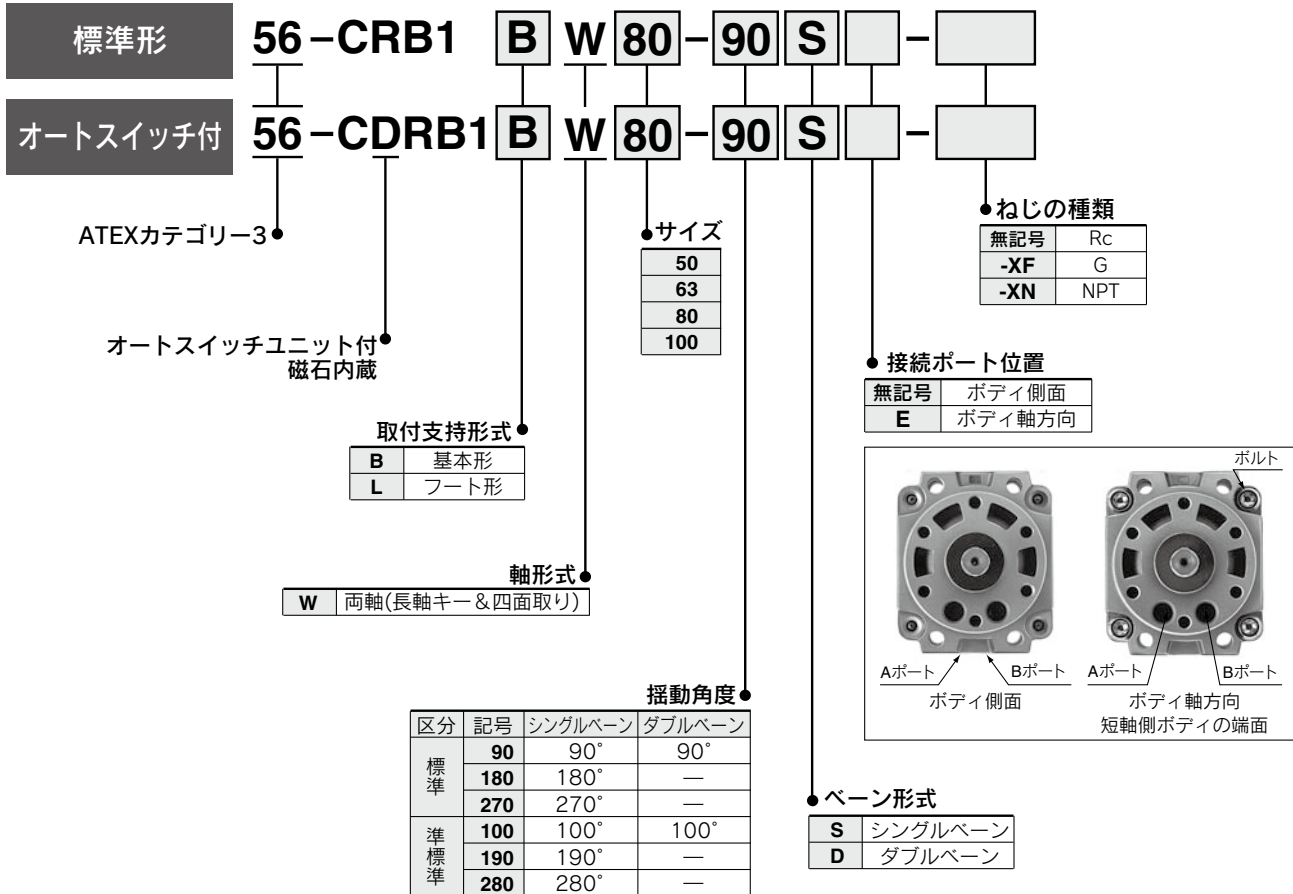

ATEX指令

ロータリアクチュエータ／ベーンタイプ

56-CRB1 Series

サイズ：50, 63, 80, 100

CE II 3G Ex h IIC T6..T4 Gc

型式表示方法

上記以外の仕様は、標準品CRB1シリーズと同一です。
詳細は[こちら](#)をご覧ください。

取付可能なオートスイッチにつきましては、P.81をご参照ください。