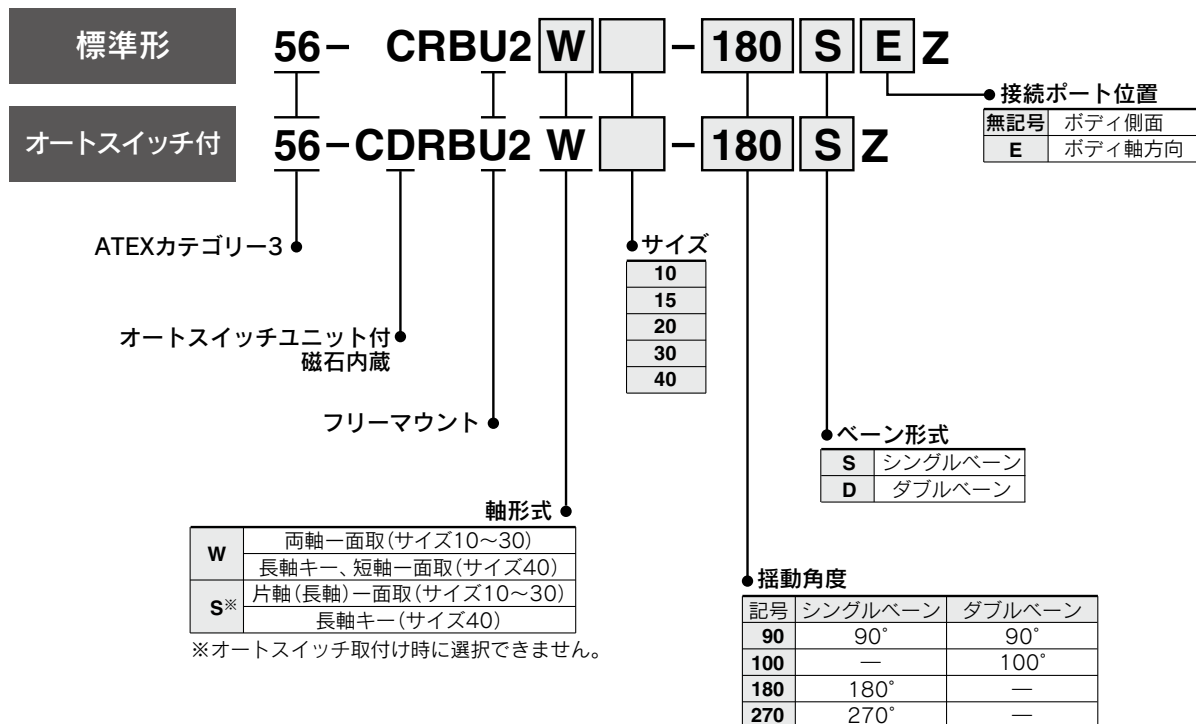

ATEX指令

ロータリアクチュエータ/フリーマウントタイプ

56-CRBU2 Series

サイズ：10, 15, 20, 30, 40

II 3G Ex h IIC T5..T4 Gc

型式表示方法

上記以外の仕様は、標準品CRBU2シリーズと同一です。
詳細は[こちら](#)をご覧ください。

取付可能なオートスイッチにつきましては、P.81をご参照ください。