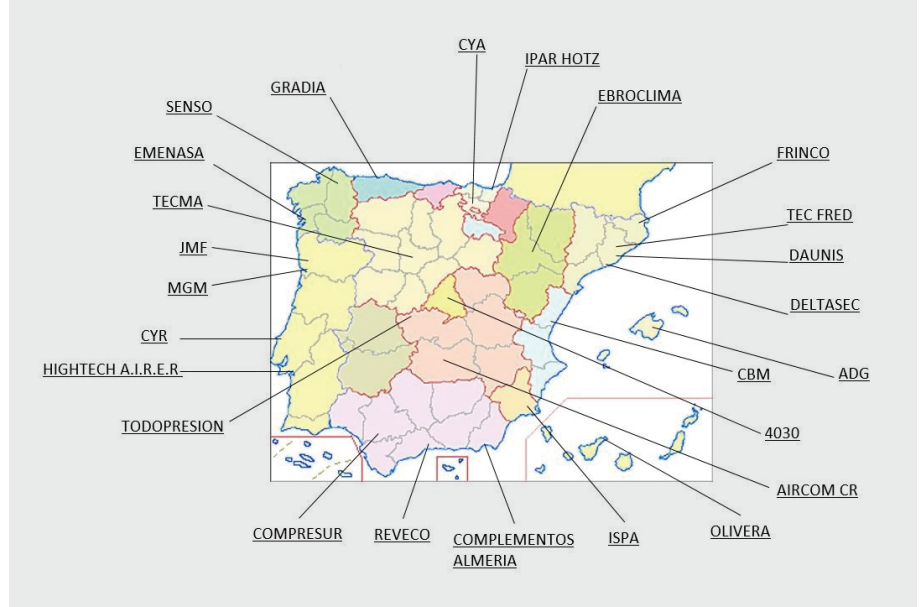

サービスネットワーク