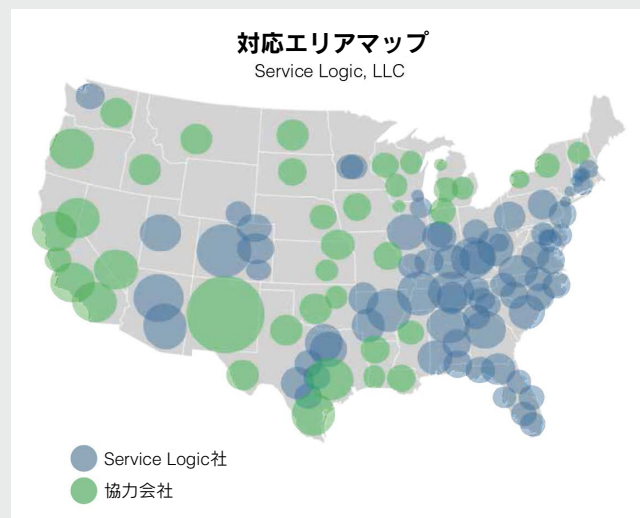

技術支援チームの紹介

地域	営業技術	チラー 修理工場	製品・部品 供給	メンテナンス			出張 サービス
				部品交換	冷凍回路修理	協力会社	
北米	●	●	●	●	●	●	●

●:対応可 —:対応不可

パートナー会社

■ Service Logic, LLC

- 米国最大級のHVAC (暖房・換気・空調設備) / 機械サービスの会社
- 2100名以上のサービス技術者
- Service Logic社傘下に26のHVAC会社
- さらに数十社のHVAC協力会社

ご利用可能なサービス

- 保証内および保証外のサービス
- 後付け、交換
- 予防保全
- 設置作業
- サービス契約
- 電話対応
- 請求書の照会
- 緊急時対応

対応エリアマップ

Service Logic, LLC

SMC欧州地区における チラーのサービス体制

SMCの欧州・アフリカ地区においては、46カ国で製品供給、技術サポートを行っております。この広範囲に渡る販売ネットワークにより、お客様に優れたサービスをご提供しております。チェコにある生産工場の他、欧州中央倉庫（ECW）、現地子会社での簡易特注品の製造により、欧州全てのお客様のご要望に迅速にお応えすることが可能です。またイギリスに欧州技術センター（ETC）、ドイツにドイツ技術センター（GTC）を設置し、日本人を含む各国出身地からなる専門のエンジニア約170名が、お客様のプロジェクトに取り組んでおります。英語圏ばかりではなく、その他の言語での円滑なコミュニケーションを可能にし、欧州・アフリカ全土を通じて力強いパートナーシップを形成しております。